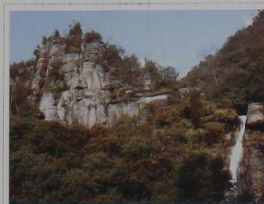

瀑雪の滝

1300m

文重県 真棲寺

真棲寺 / 標高300m

瀑雪双壁

展望台

三矢橋

60m

現在地 / 標高35m

本郷町観光協会 大和町観光協会
平成22(2010)年